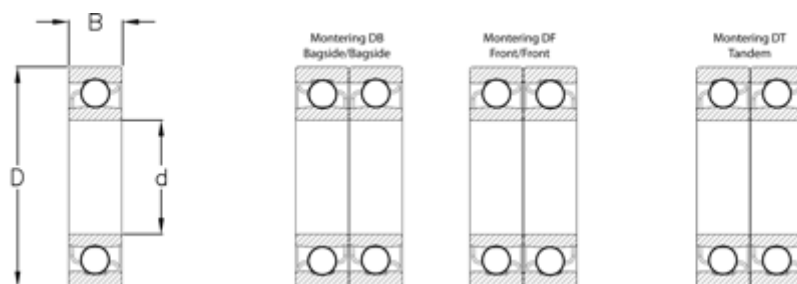

Varenummer: 570809503205  
Beskrivelse: NSK Vinkelkontaktleje 7219A  
d=95 D=170 B=32 Vinkel 30°

## Mål

B = 32  
D = 170  
d = 95